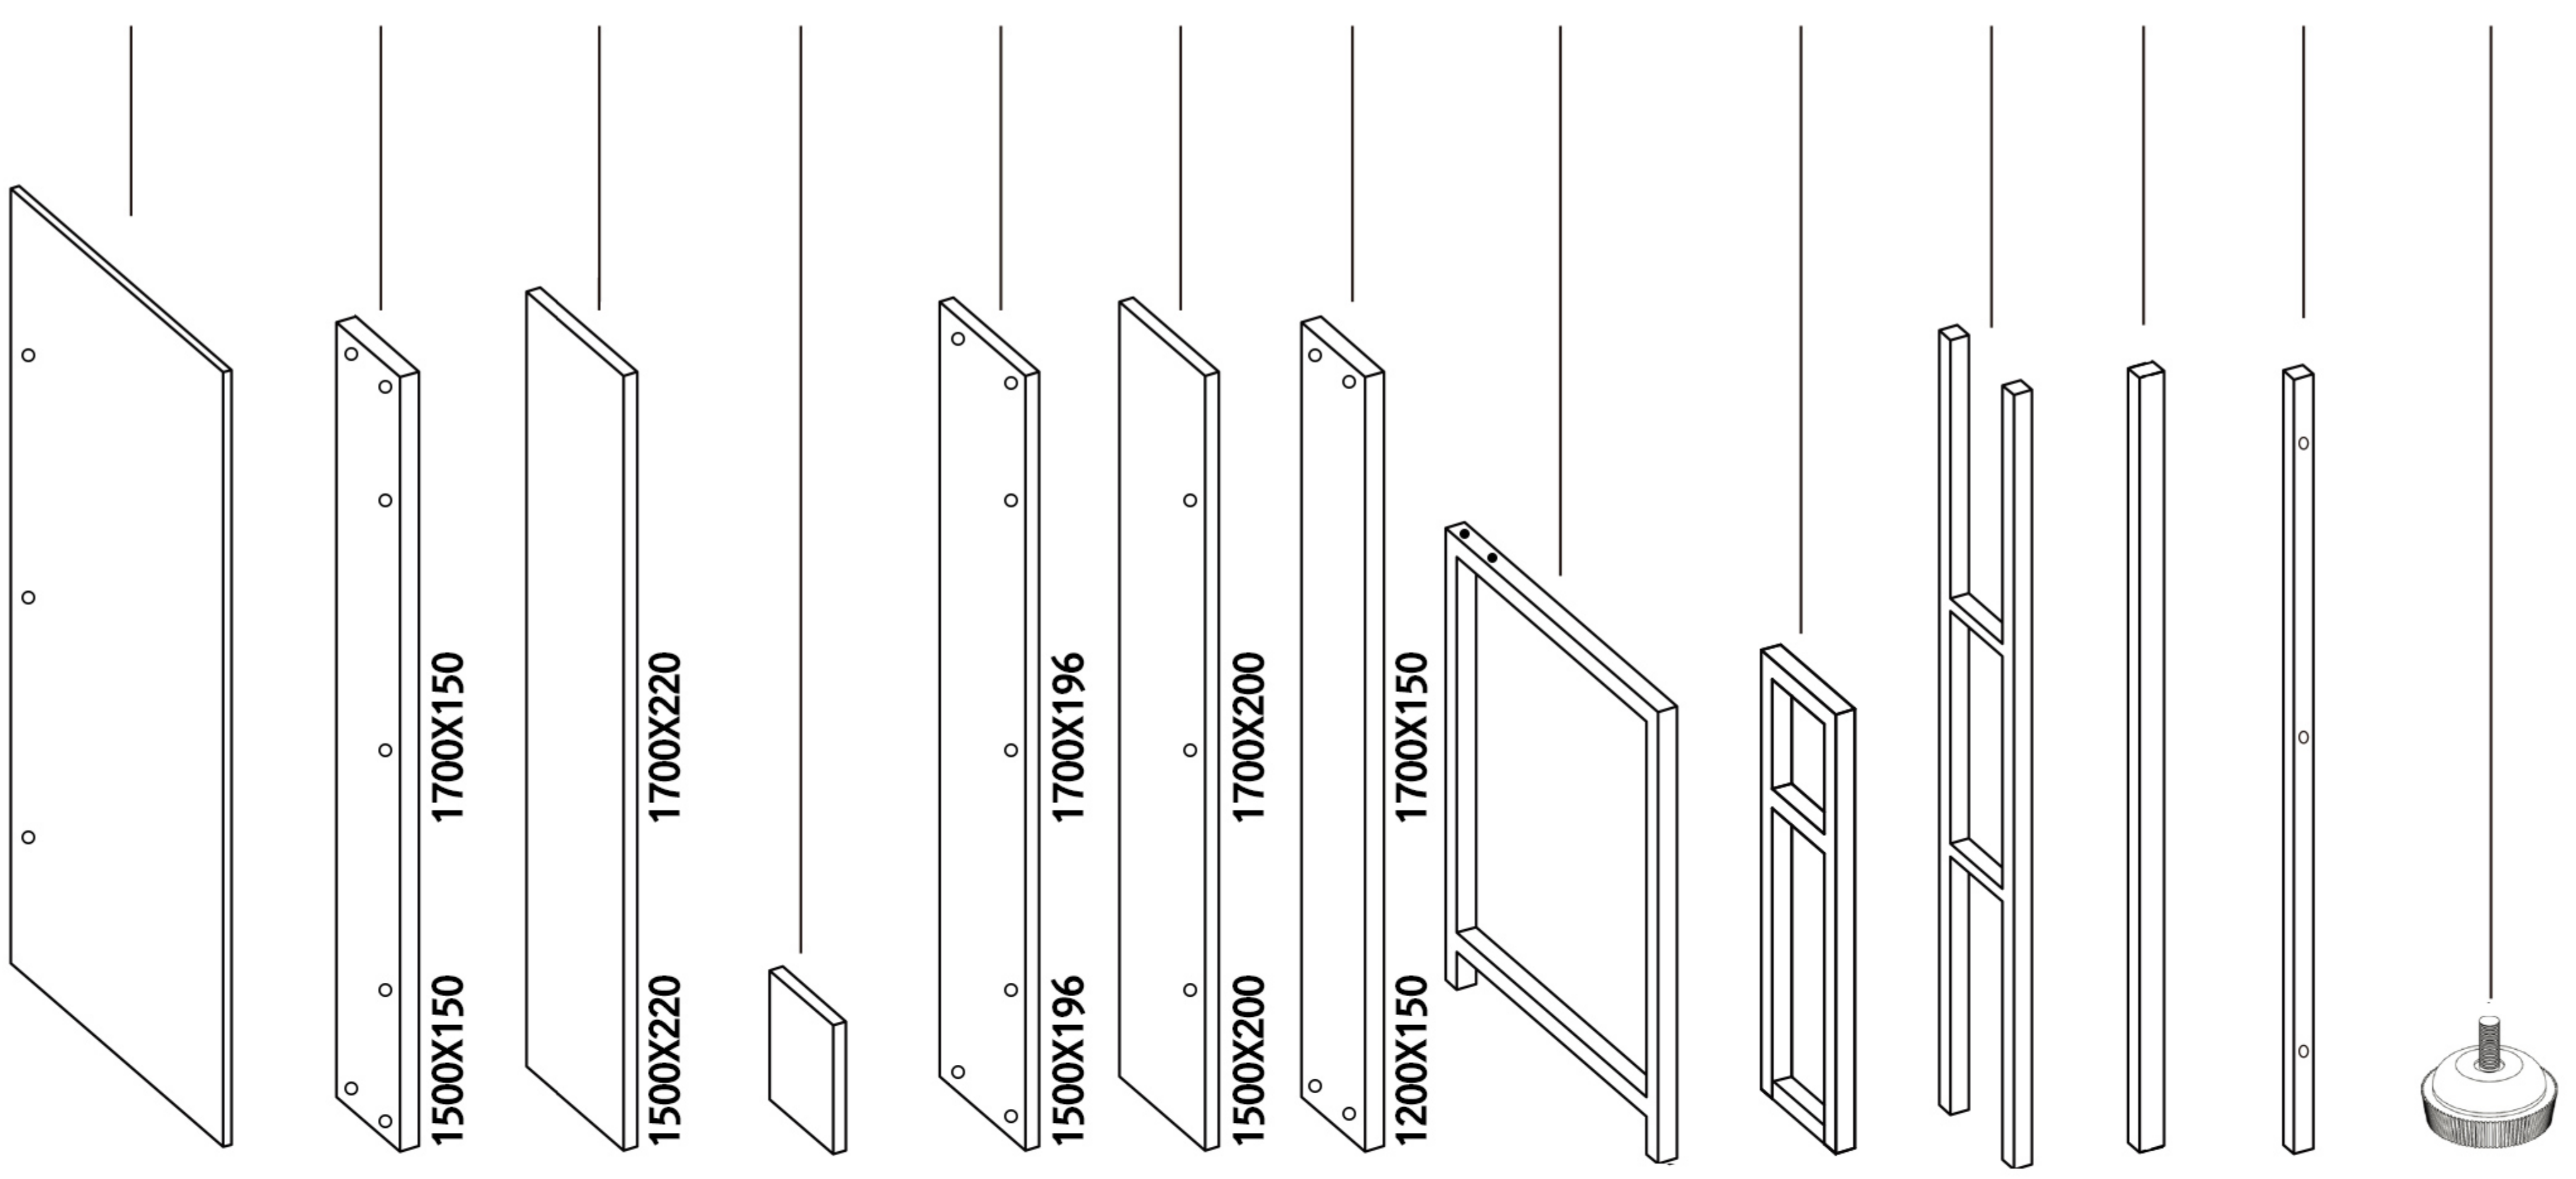

켈트선반책상 1550L ~ 1750L

1 2 3 4 5 6 7 8 9 10 11 12 13

1X 1X 1X 2X 1X 1X 1X 2X 2X 1X 2X 1X 4X

14 15 16 17 18 19 20 21 22

4X 4X 20X 10X 11X 15X 12X 4X 11X

1

2

3

4

5

6

7

8

9